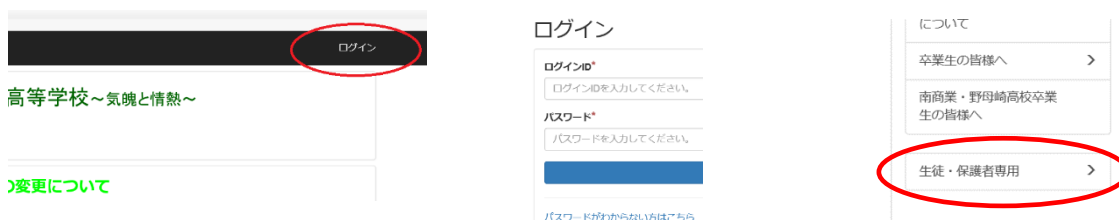

保護者様へ

体育祭・文化祭のライブ配信の視聴と予行について

体育祭、文化祭の様子を学校ホームページの「生徒・保護者専用」ページでライブ配信する予定です。「生徒・保護者専用」ページの入口はログインをするとメニューに表示されます。

ログインにはIDとパスワードが必要です。ID、パスワードは6月に文書でお知らせしていますが、紛失された場合は前日までに生徒を通じて担任に申し出てください。電話による問い合わせにはお答えできませんので、ご注意ください。

また、配信の予行として体育祭予行の様子を9月1日(火)8:50頃から10:30頃までライブ配信します。この時間帯後でも撮影された映像が視聴できますので、ご覧ください。

(ログインのしかた)

パソコン

- ①右上の「ログイン」をクリック ②ID、パスワードを入力 ③「生徒・保護者専用」メニューが表示されます

「パスワードがわからない方はこちら」は使えません

スマホ (機種により表示が異なる場合があります)