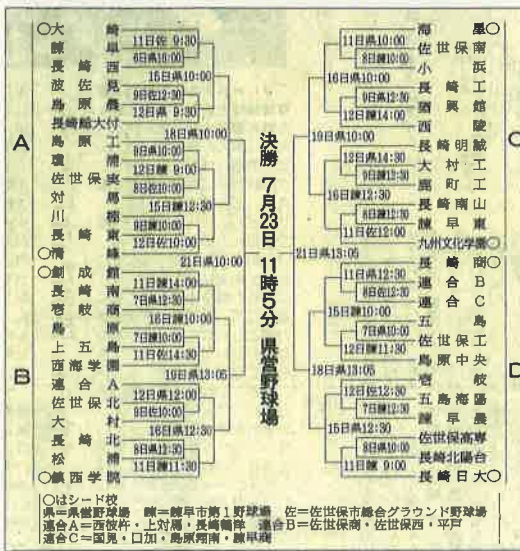

初戦は吉岐商業

全国高校野球 長崎大会近づく

みなみプラス

MINAMI KABE SHINBUN

第105回全国高校野球選手権長崎大会（長崎県高校野球連盟・朝日新聞社主催）が7月6日から始まる。長崎南高校の初戦は7月7日に行われ、

吉岐商業高校と対戦する。会場は長崎県営野球場（ビッグN）で12時30分に試合開始となる。

▲大会に向けて闘志を燃やす南高野球部

- 投手 熊川 晴 (206)
- 捕手 濱田龍史郎 (201)
- 一塁手 植木誠翔 (302)
- 二塁手 久我純平 (303)
- 三塁手 土居颯太 (203)
- ◎遊撃手 田川弘基 (301)
- 外野手 大木 航 (206)
- 中堅手 井上嘉人 (305)
- 右翼手 平野伊遼 (301)
- 投手 宮本航希 (205)
- 投手 松竹耀平 (202)
- 捕手 清原雅也 (105)
- 投手 杉本優太朗 (102)
- 二塁手 中島煌仁 (205)
- 内野手 野田渉介 (101)
- 遊撃手 関 飛龍 (203)
- 外野手 副島汰斗 (204)
- 外野手 江越謙都 (202)
- 外野手 堀畑圭真 (102)
- 内野手 平川翔翔 (106)
- ◎は主将

全国高校野球選手権長崎大会組合せ

主将の田川弘基さんの話
 もうすぐ夏の大会が始まります。全ての出場校に甲子園出場のチャンスがあります。1回戦は吉岐商業高校と対戦します。力のあるチームではありませんが、早く試合の主導権を握り、流れを引き寄せることができると、感謝の気持ちを忘れず最後

田川主将を先頭に社行式に入場する選手団

まで自分たちらしくプレーしていきます。応援よろしくおねがいします。

6月17日付の朝日新聞（長崎版）より転載